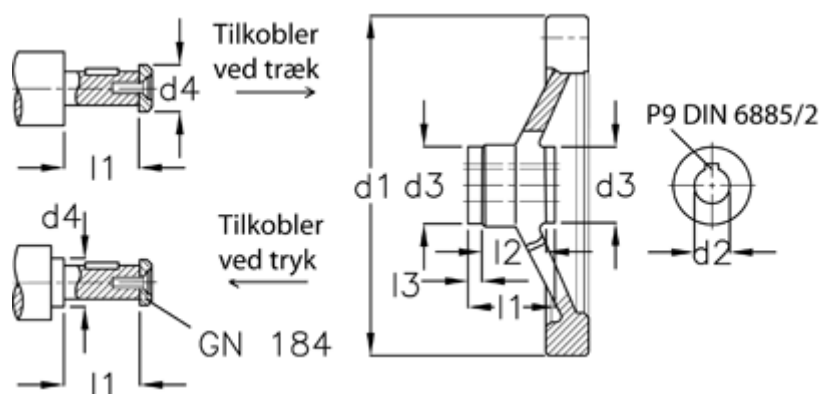

Varenummer: 20368341
Beskrivelse: E+G Håndhjul
GN 321.4-250-K22-A-ZI

Mål

$d1$	= 250
$d2$ H7	= 22
$d3$	= 45
$d4$ max	= 30
$l1$	= 47.5
$l2$	= 28
$l3$	= 12